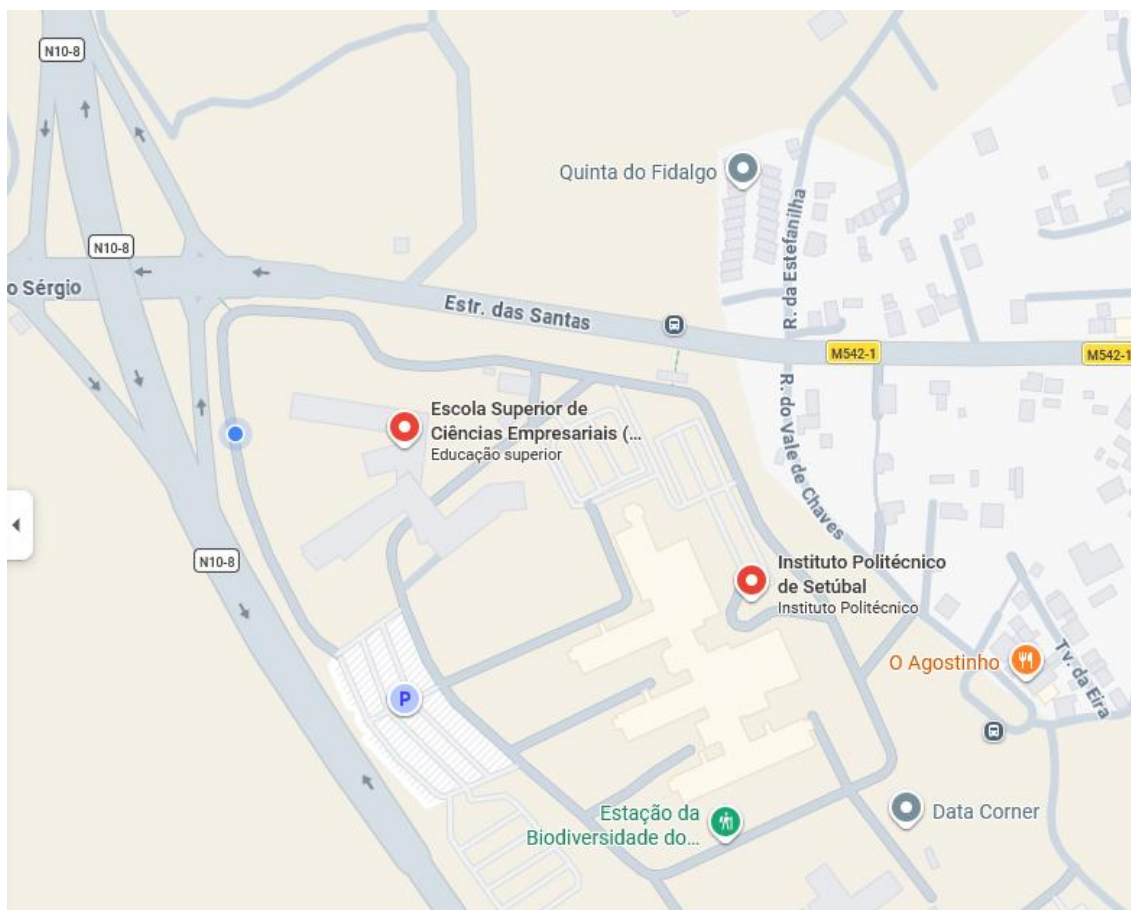

Localização

[Escola Superior de Ciências Empresariais](#)

do Instituto Politécnico de Setúbal

Campus do IPS, Estefanilha

2910-765 Setúbal

Contactos

Geral Tel.: +351 265 548 820

Transportes Públicos

Autocarros - [Interface de Transportes de Setúbal](#) (paragem junto à Estação de

Comboios, Praça do Brasil)

4402, 4452, 4412, 4437

Comboio (Estação de Comboios, Praça do Brasil)

Linha 17249 – Praias do Sado -1
(Paragem Sado-A)

Estacionamento

Gratuito nos Parques do Campus IPS

Táxis

Táxis Setúbal

Tel. + 351 939 372 789

Táxis Bonfim

Tel.+351 966 117 157